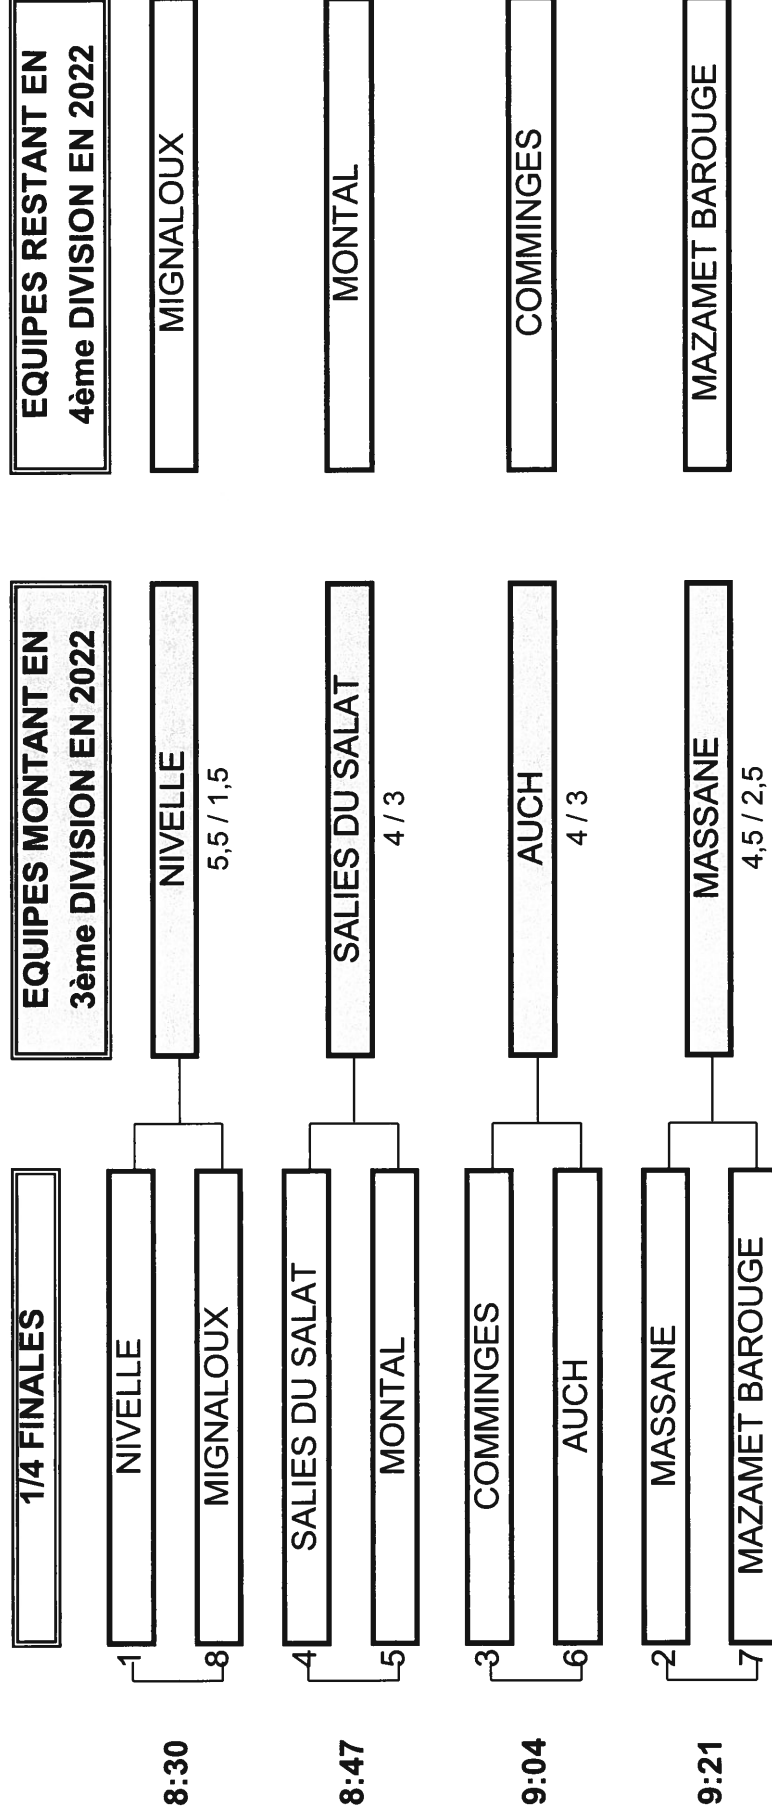

PHASE FINALE MATCH PLAY